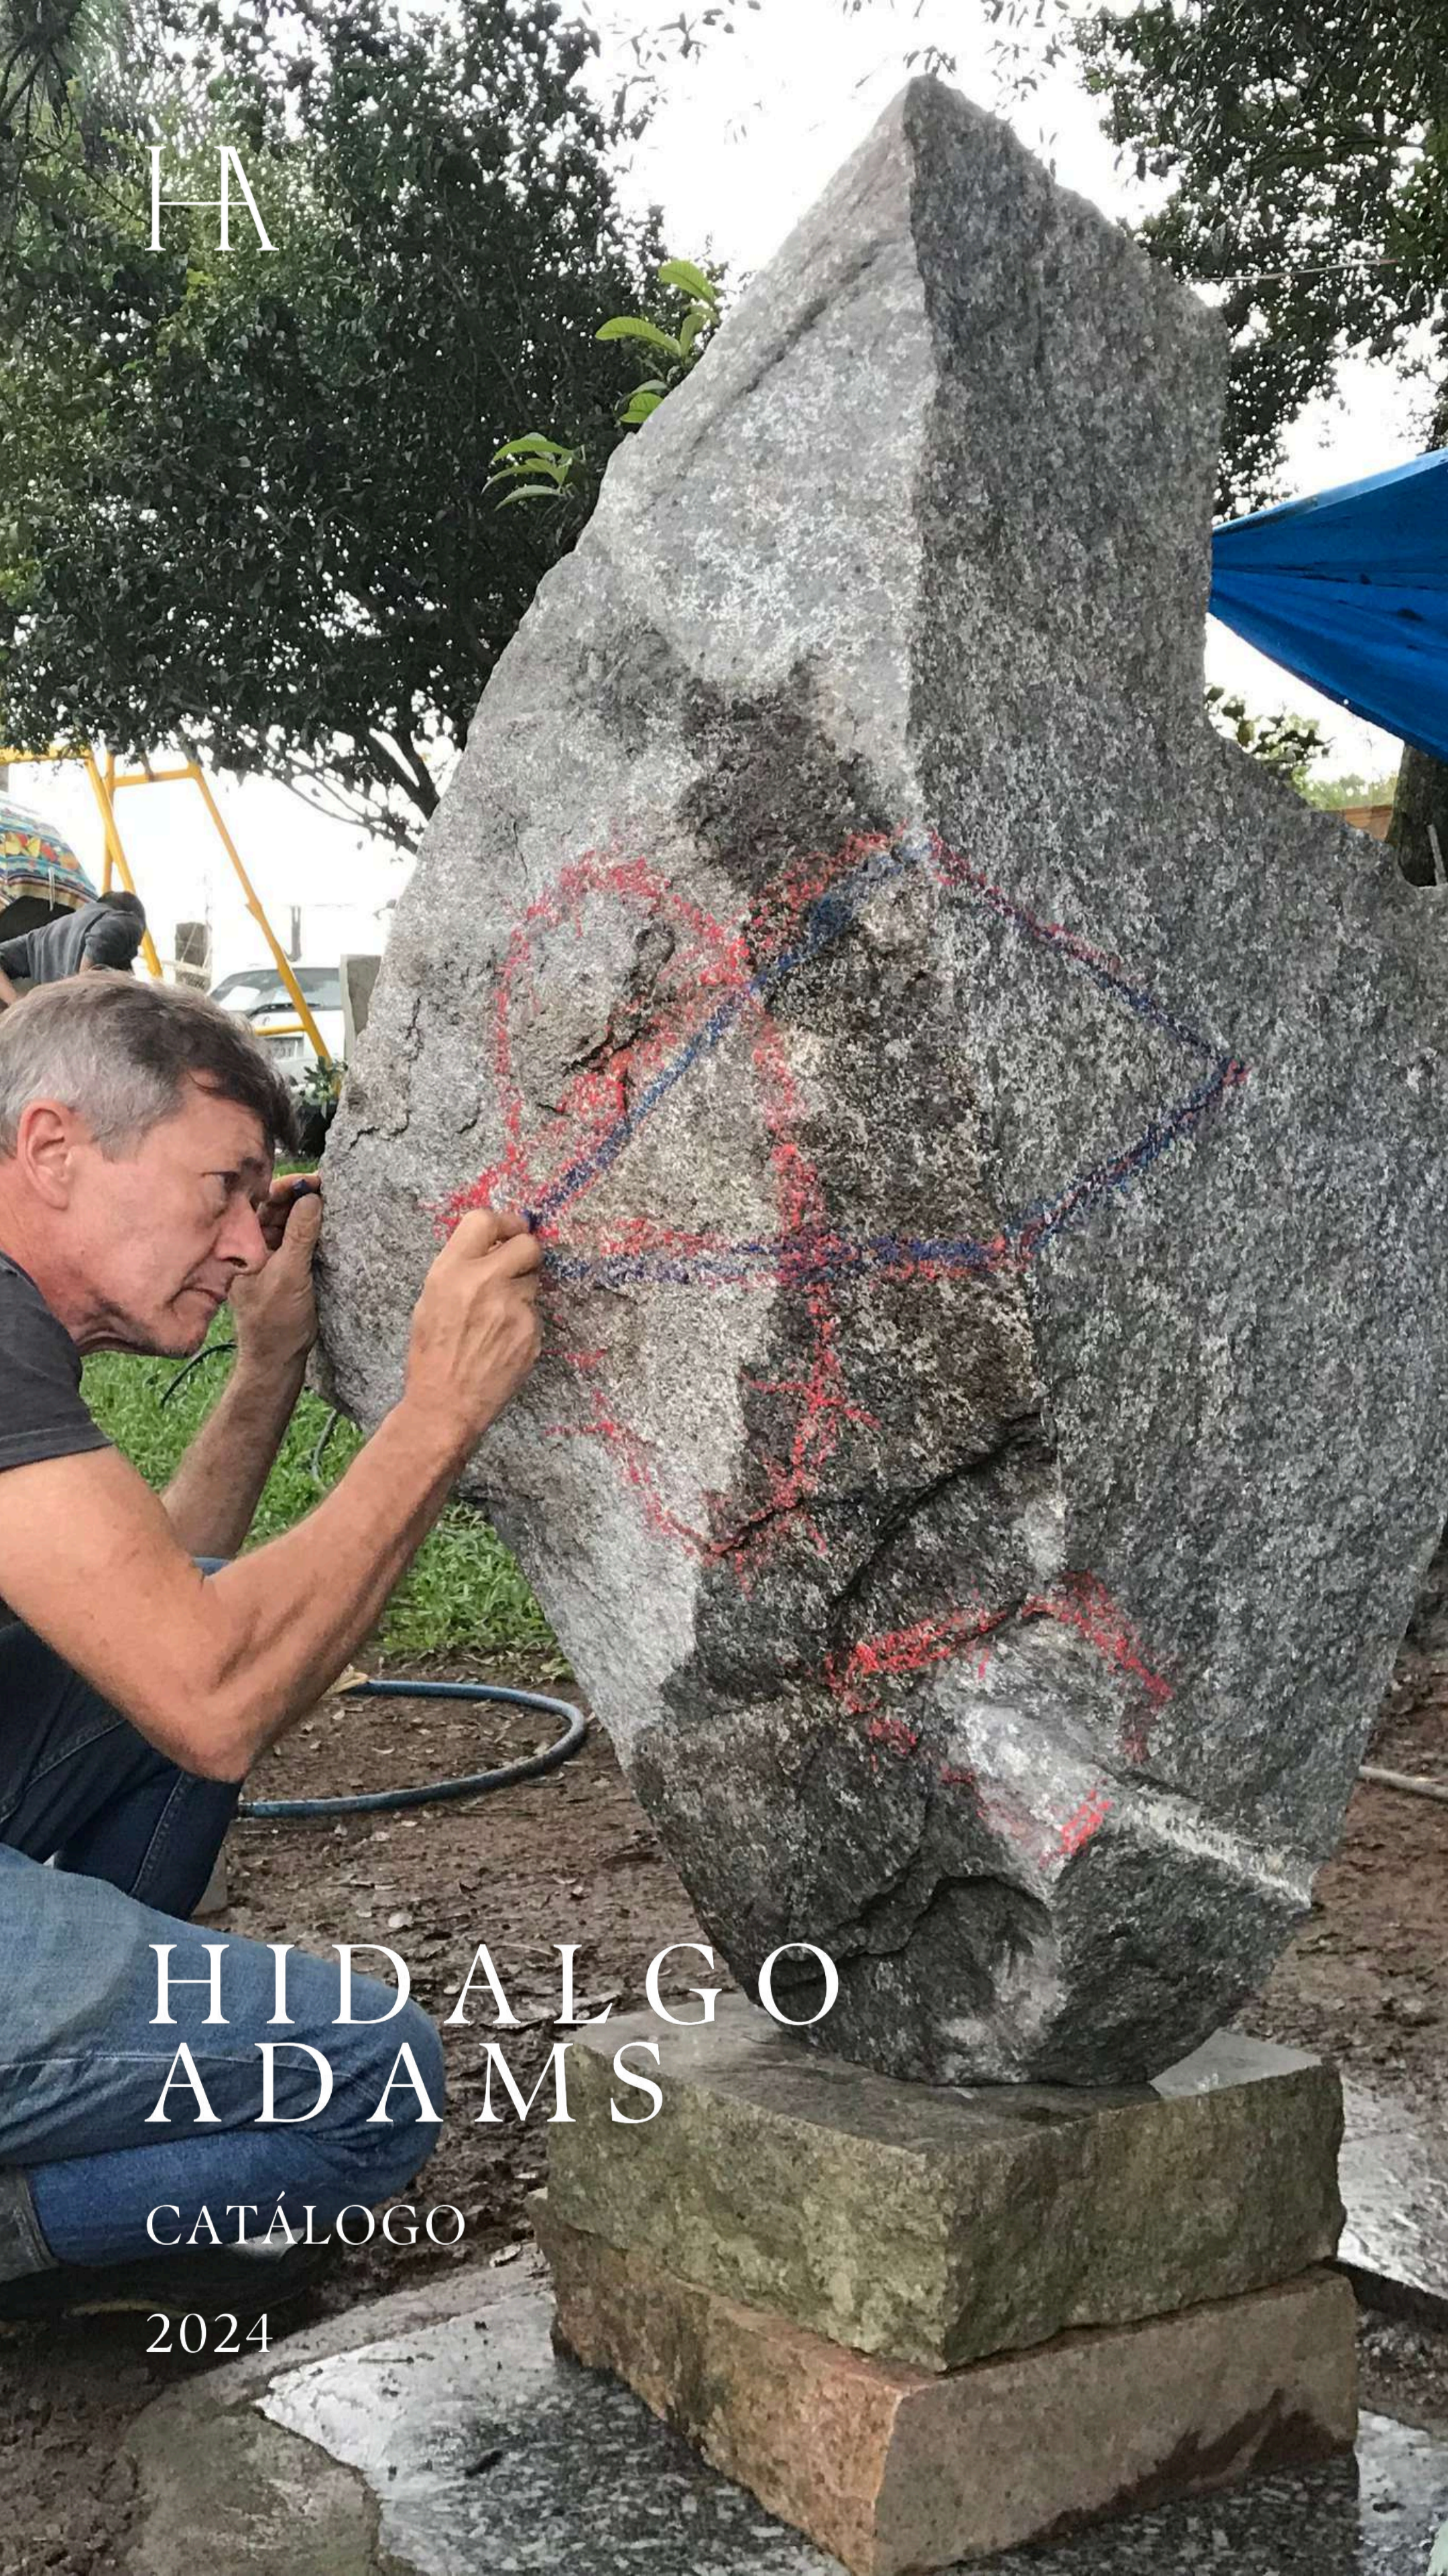

HA

HIDALGO
ADAMS

CATÁLOGO

2024

HA

Desde os seus oito anos, Hidalgo Adams já se aventurava no mundo da arte. Com os primeiros formões presenteados por seu pai, ele descobriu a madeira como o material para suas criações. O que começou como uma brincadeira logo se transformou em uma paixão de mais de 35 anos.

A trajetória de Hidalgo é marcada por uma constante evolução, visível na escolha dos materiais, no cuidado com os detalhes e na busca pela harmonia em suas esculturas.

Hoje, Hidalgo trabalha em seu ateliê na cidade de Porto Alegre, no Rio Grande do Sul, criando obras que encontram espaço em lares, empresas e coleções de clientes e amigos pelo Brasil e outros países.