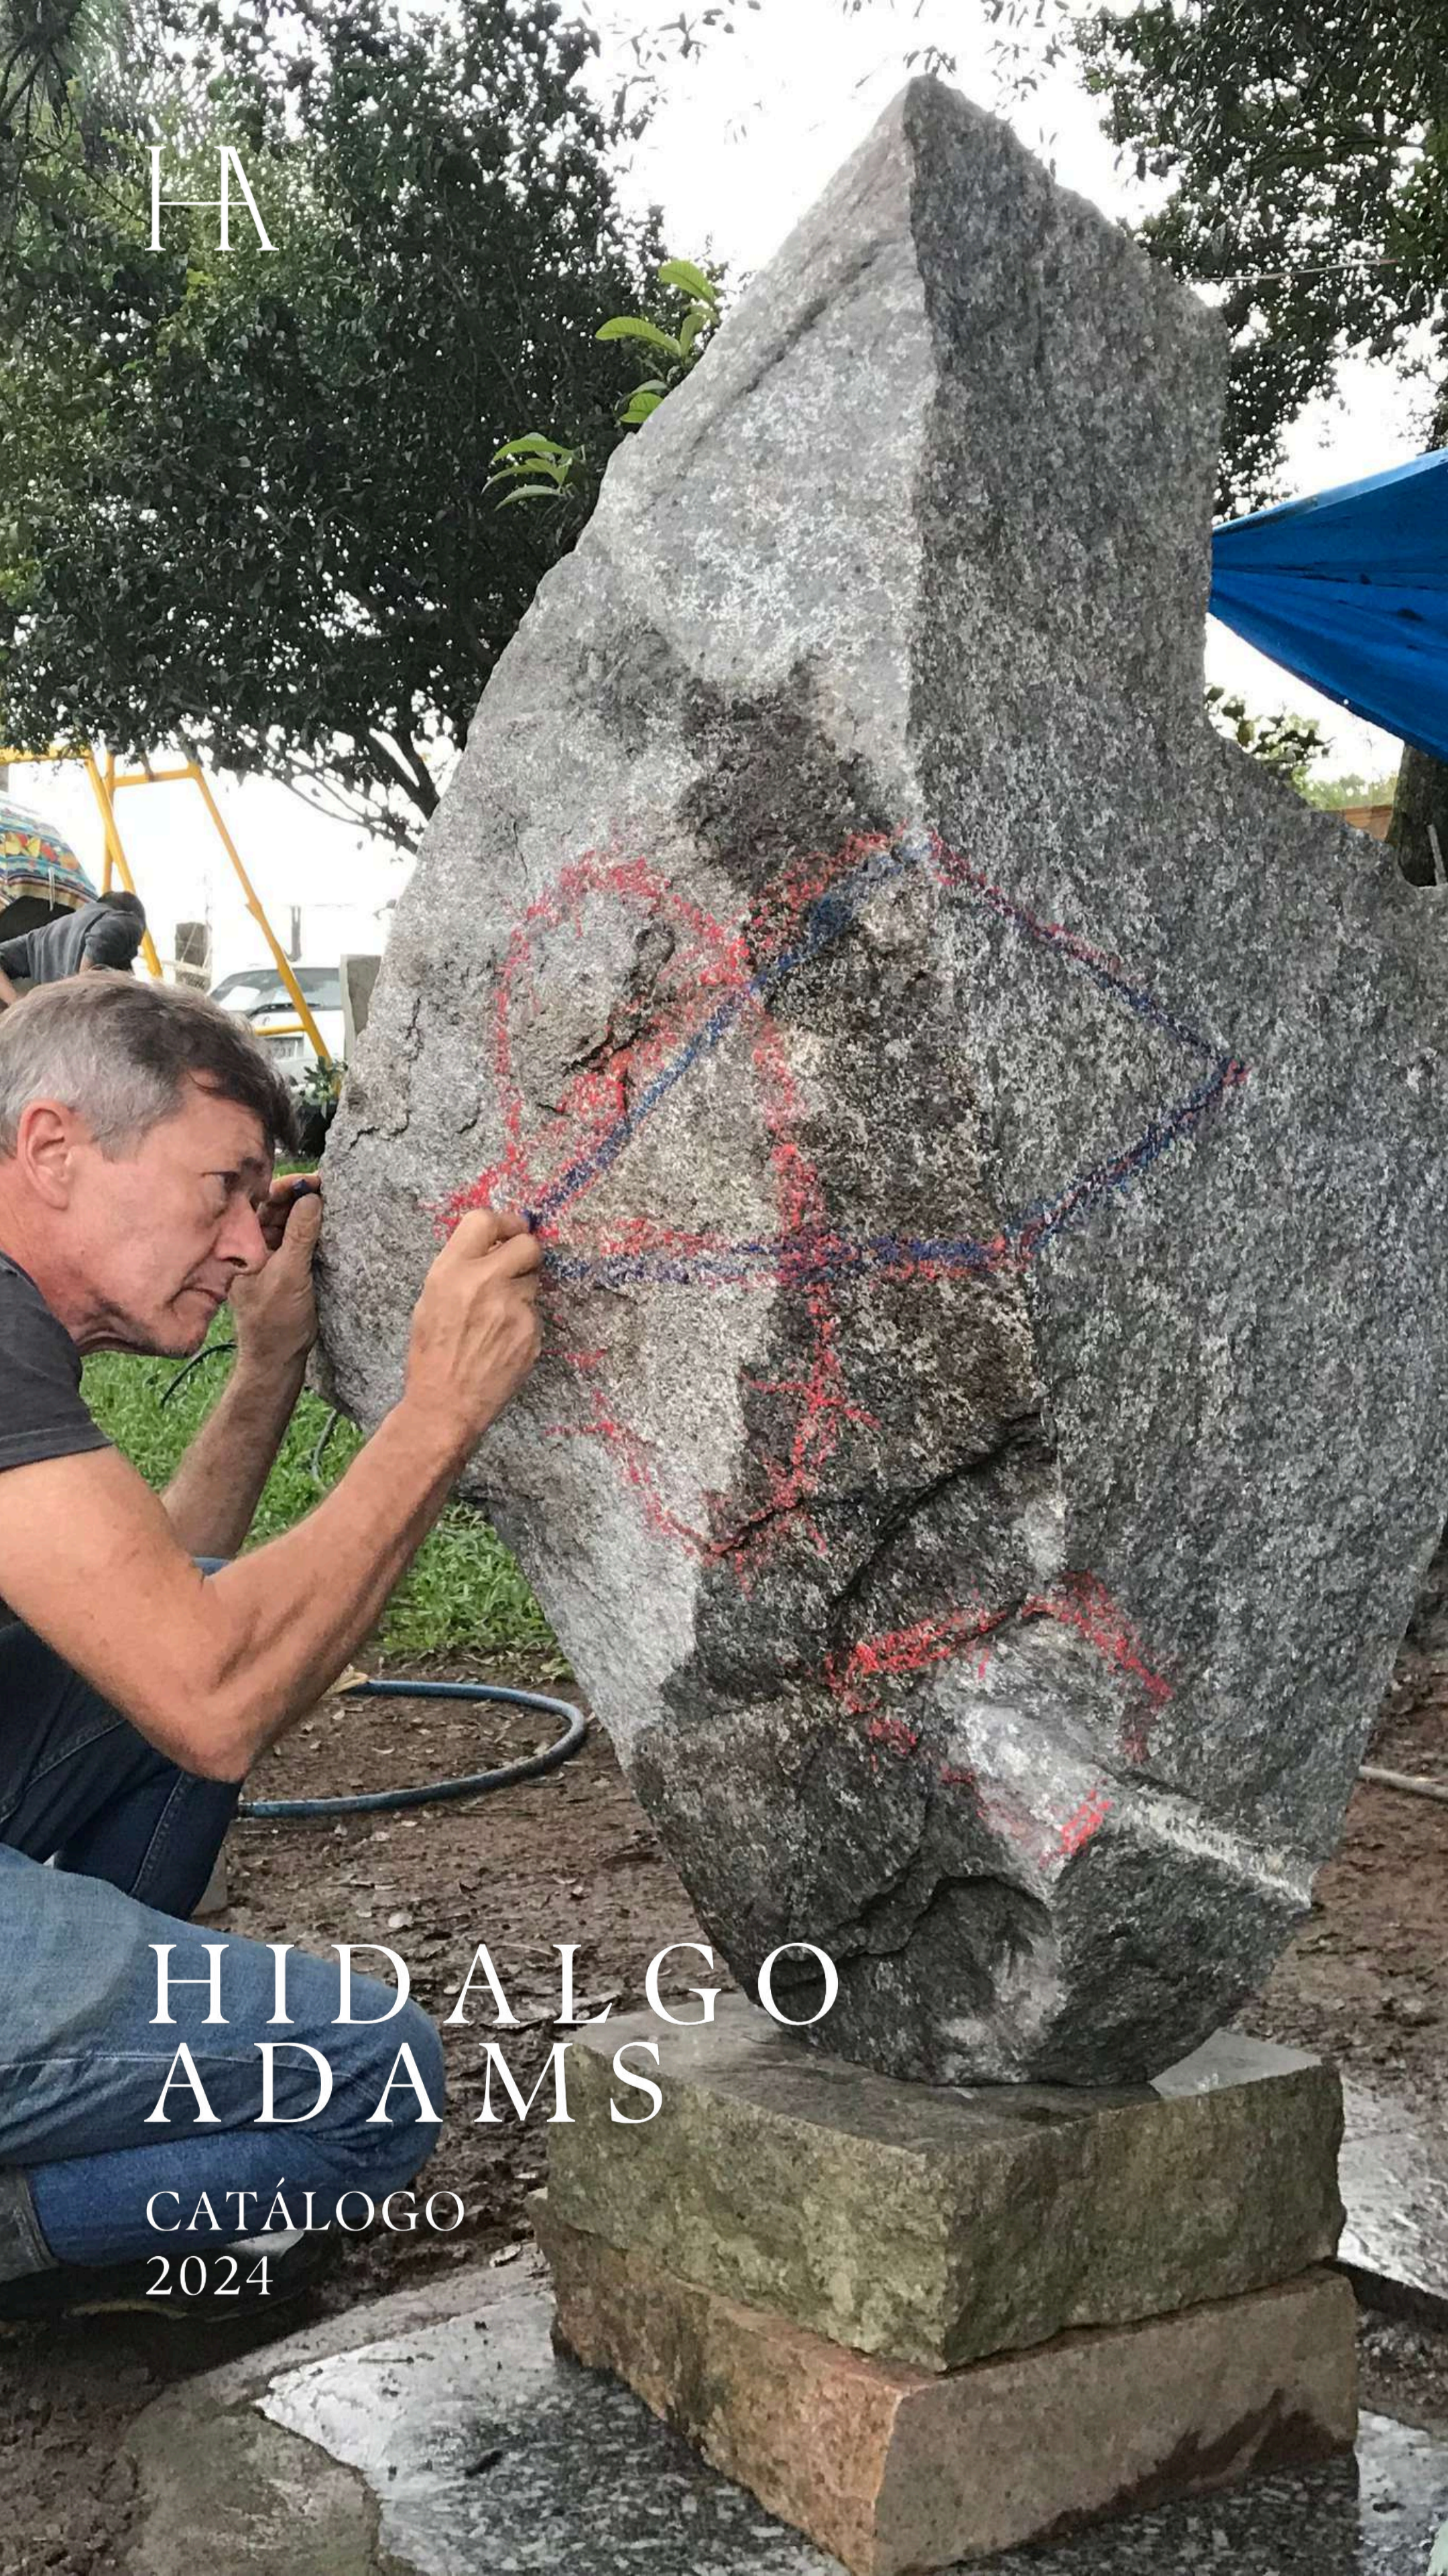

HA

HIDALGO
ADAMS

CATÁLOGO
2024

HA

Desde os seus oito anos, Hidalgo Adams já se aventurava no mundo da arte. Com os primeiros formões presenteados por seu pai, ele descobriu a madeira como o material para suas criações. O que começou como uma brincadeira logo se transformou em uma paixão de mais de 35 anos.

A trajetória de Hidalgo é marcada por uma constante evolução, visível na escolha dos materiais, no cuidado com os detalhes e na busca pela harmonia em suas esculturas.

Hoje, Hidalgo trabalha em seu ateliê na cidade de Porto Alegre, no Rio Grande do Sul, criando obras que encontram espaço em lares, empresas e coleções de clientes e amigos pelo Brasil e outros países.