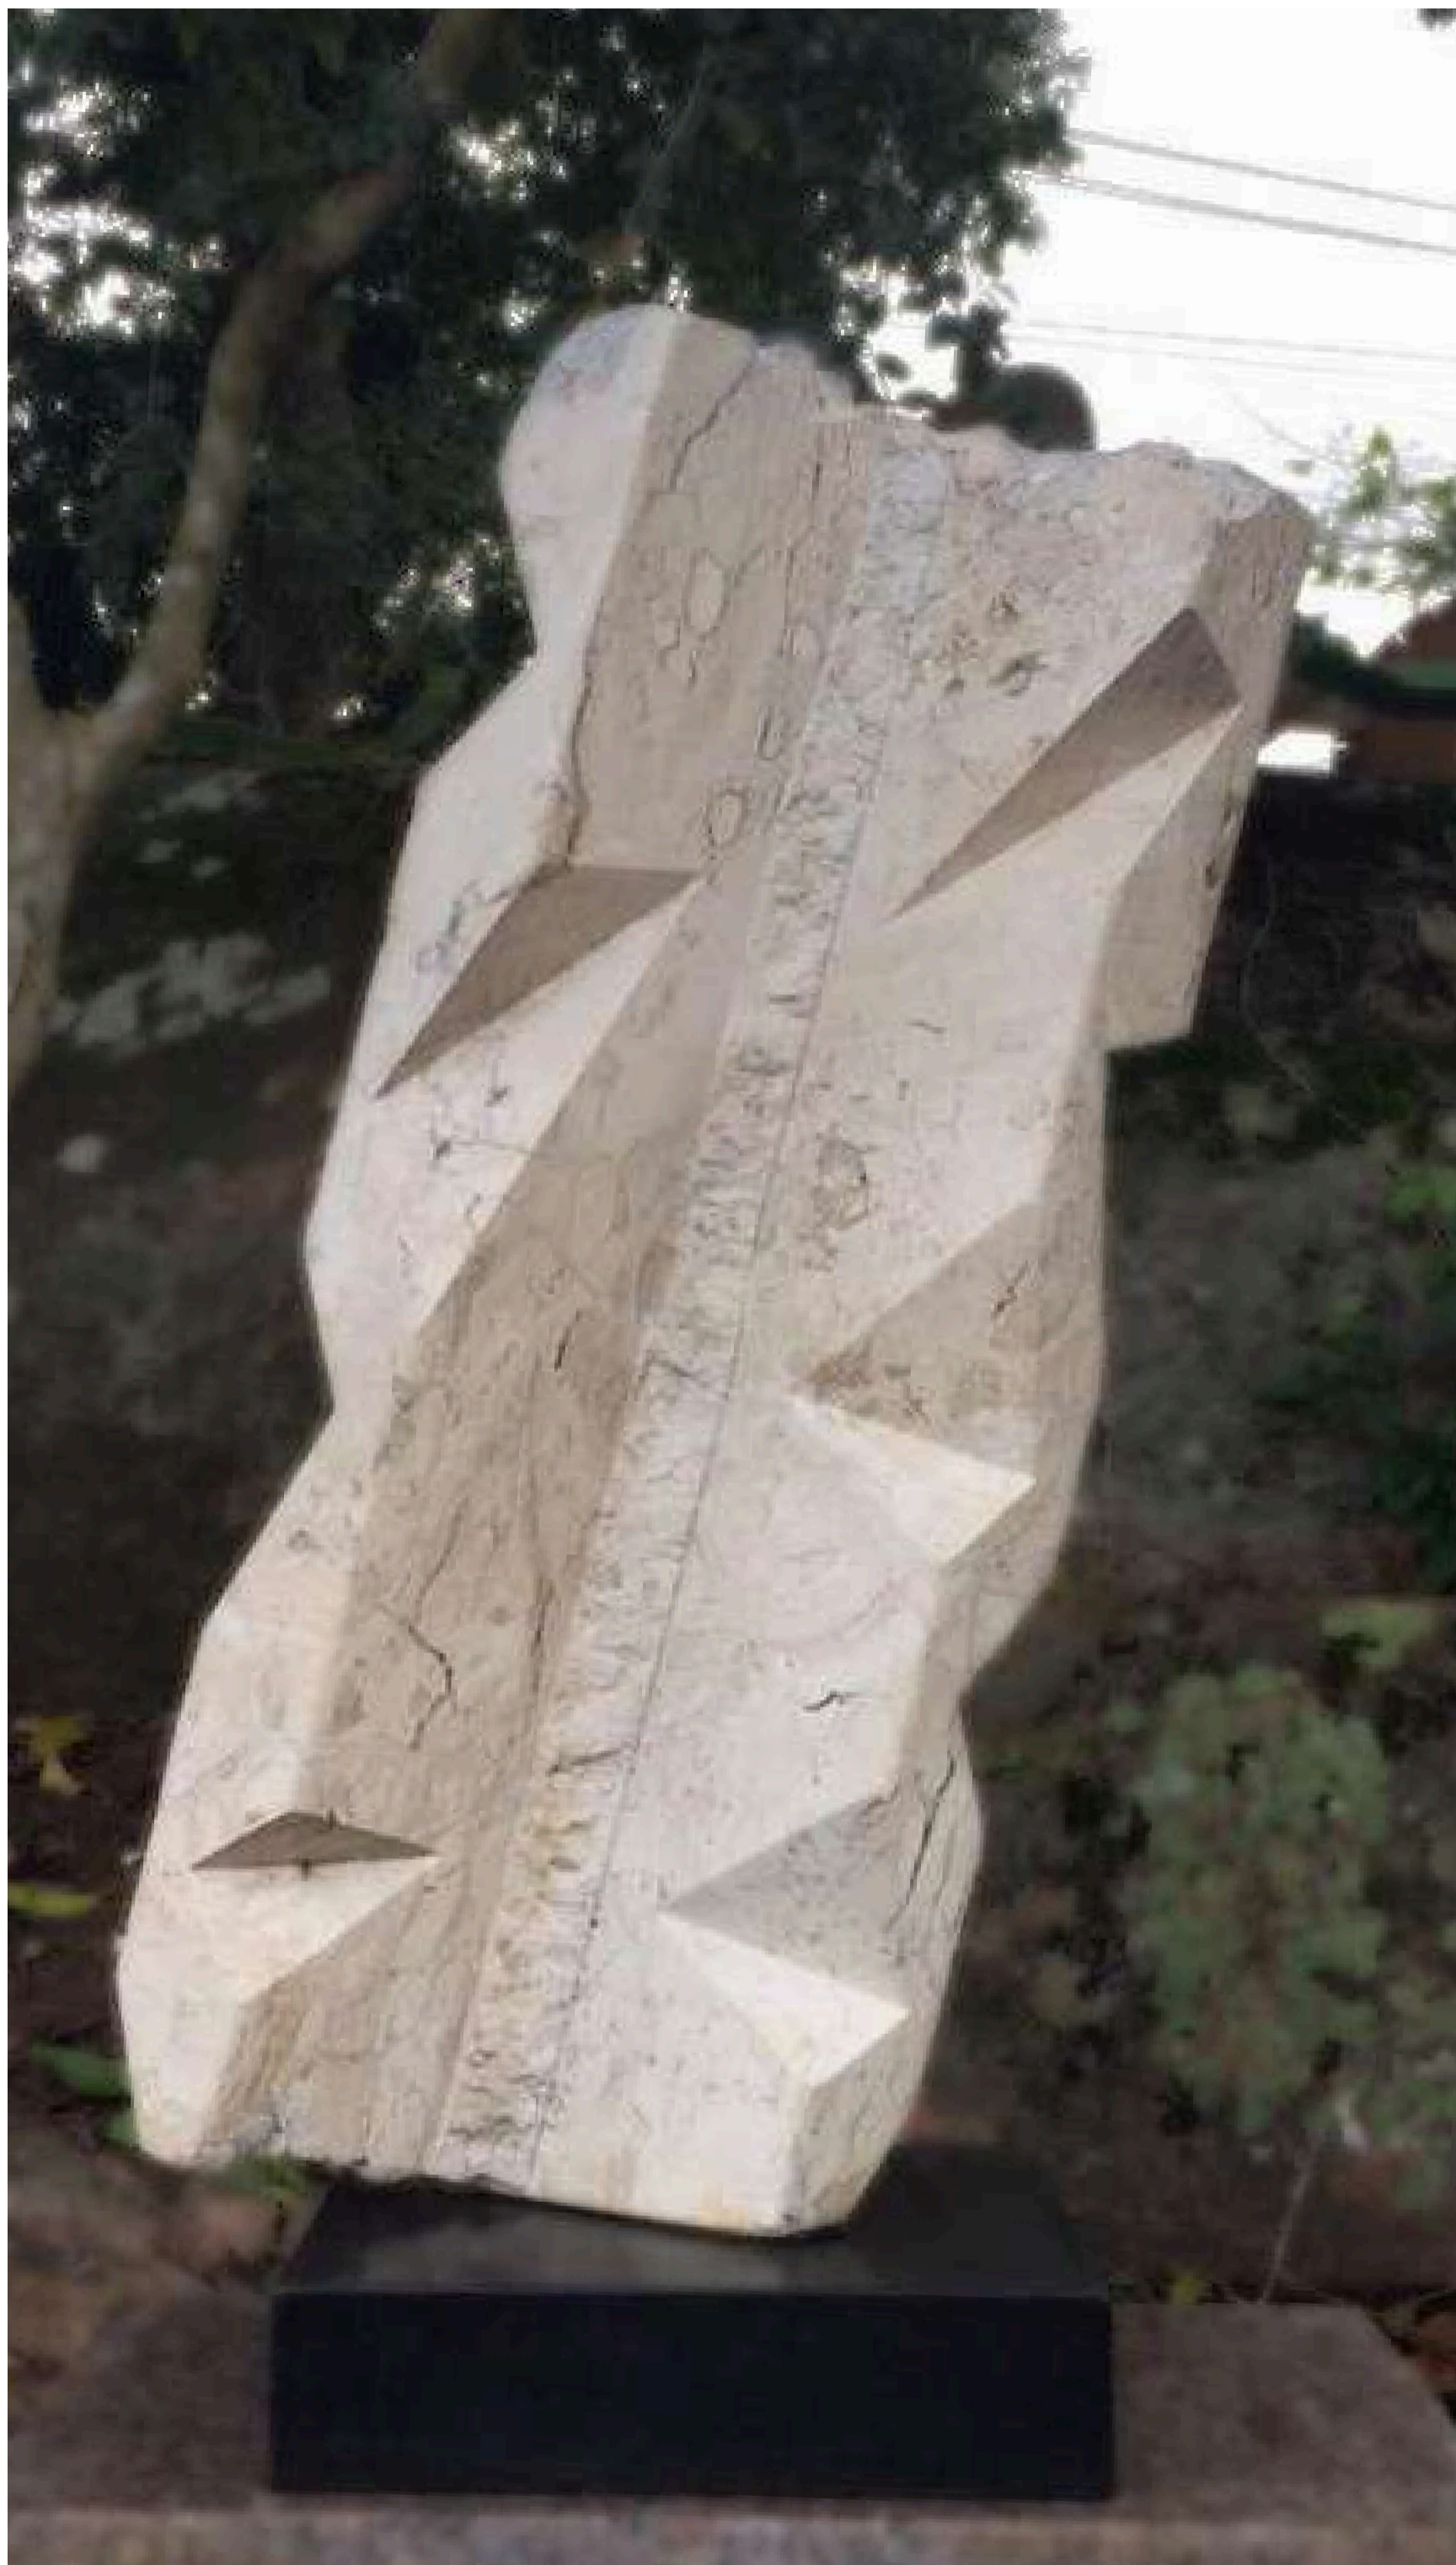

As dimensões incluem a base
(altura x largura x
profundidade).

Mãe África

Figurativa [Torso Feminino]

Basalto Preto Absoluto

149,5 x 41 x 38 cm

Mais imagens, clique [aqui](#).

Tivoli

Facetas