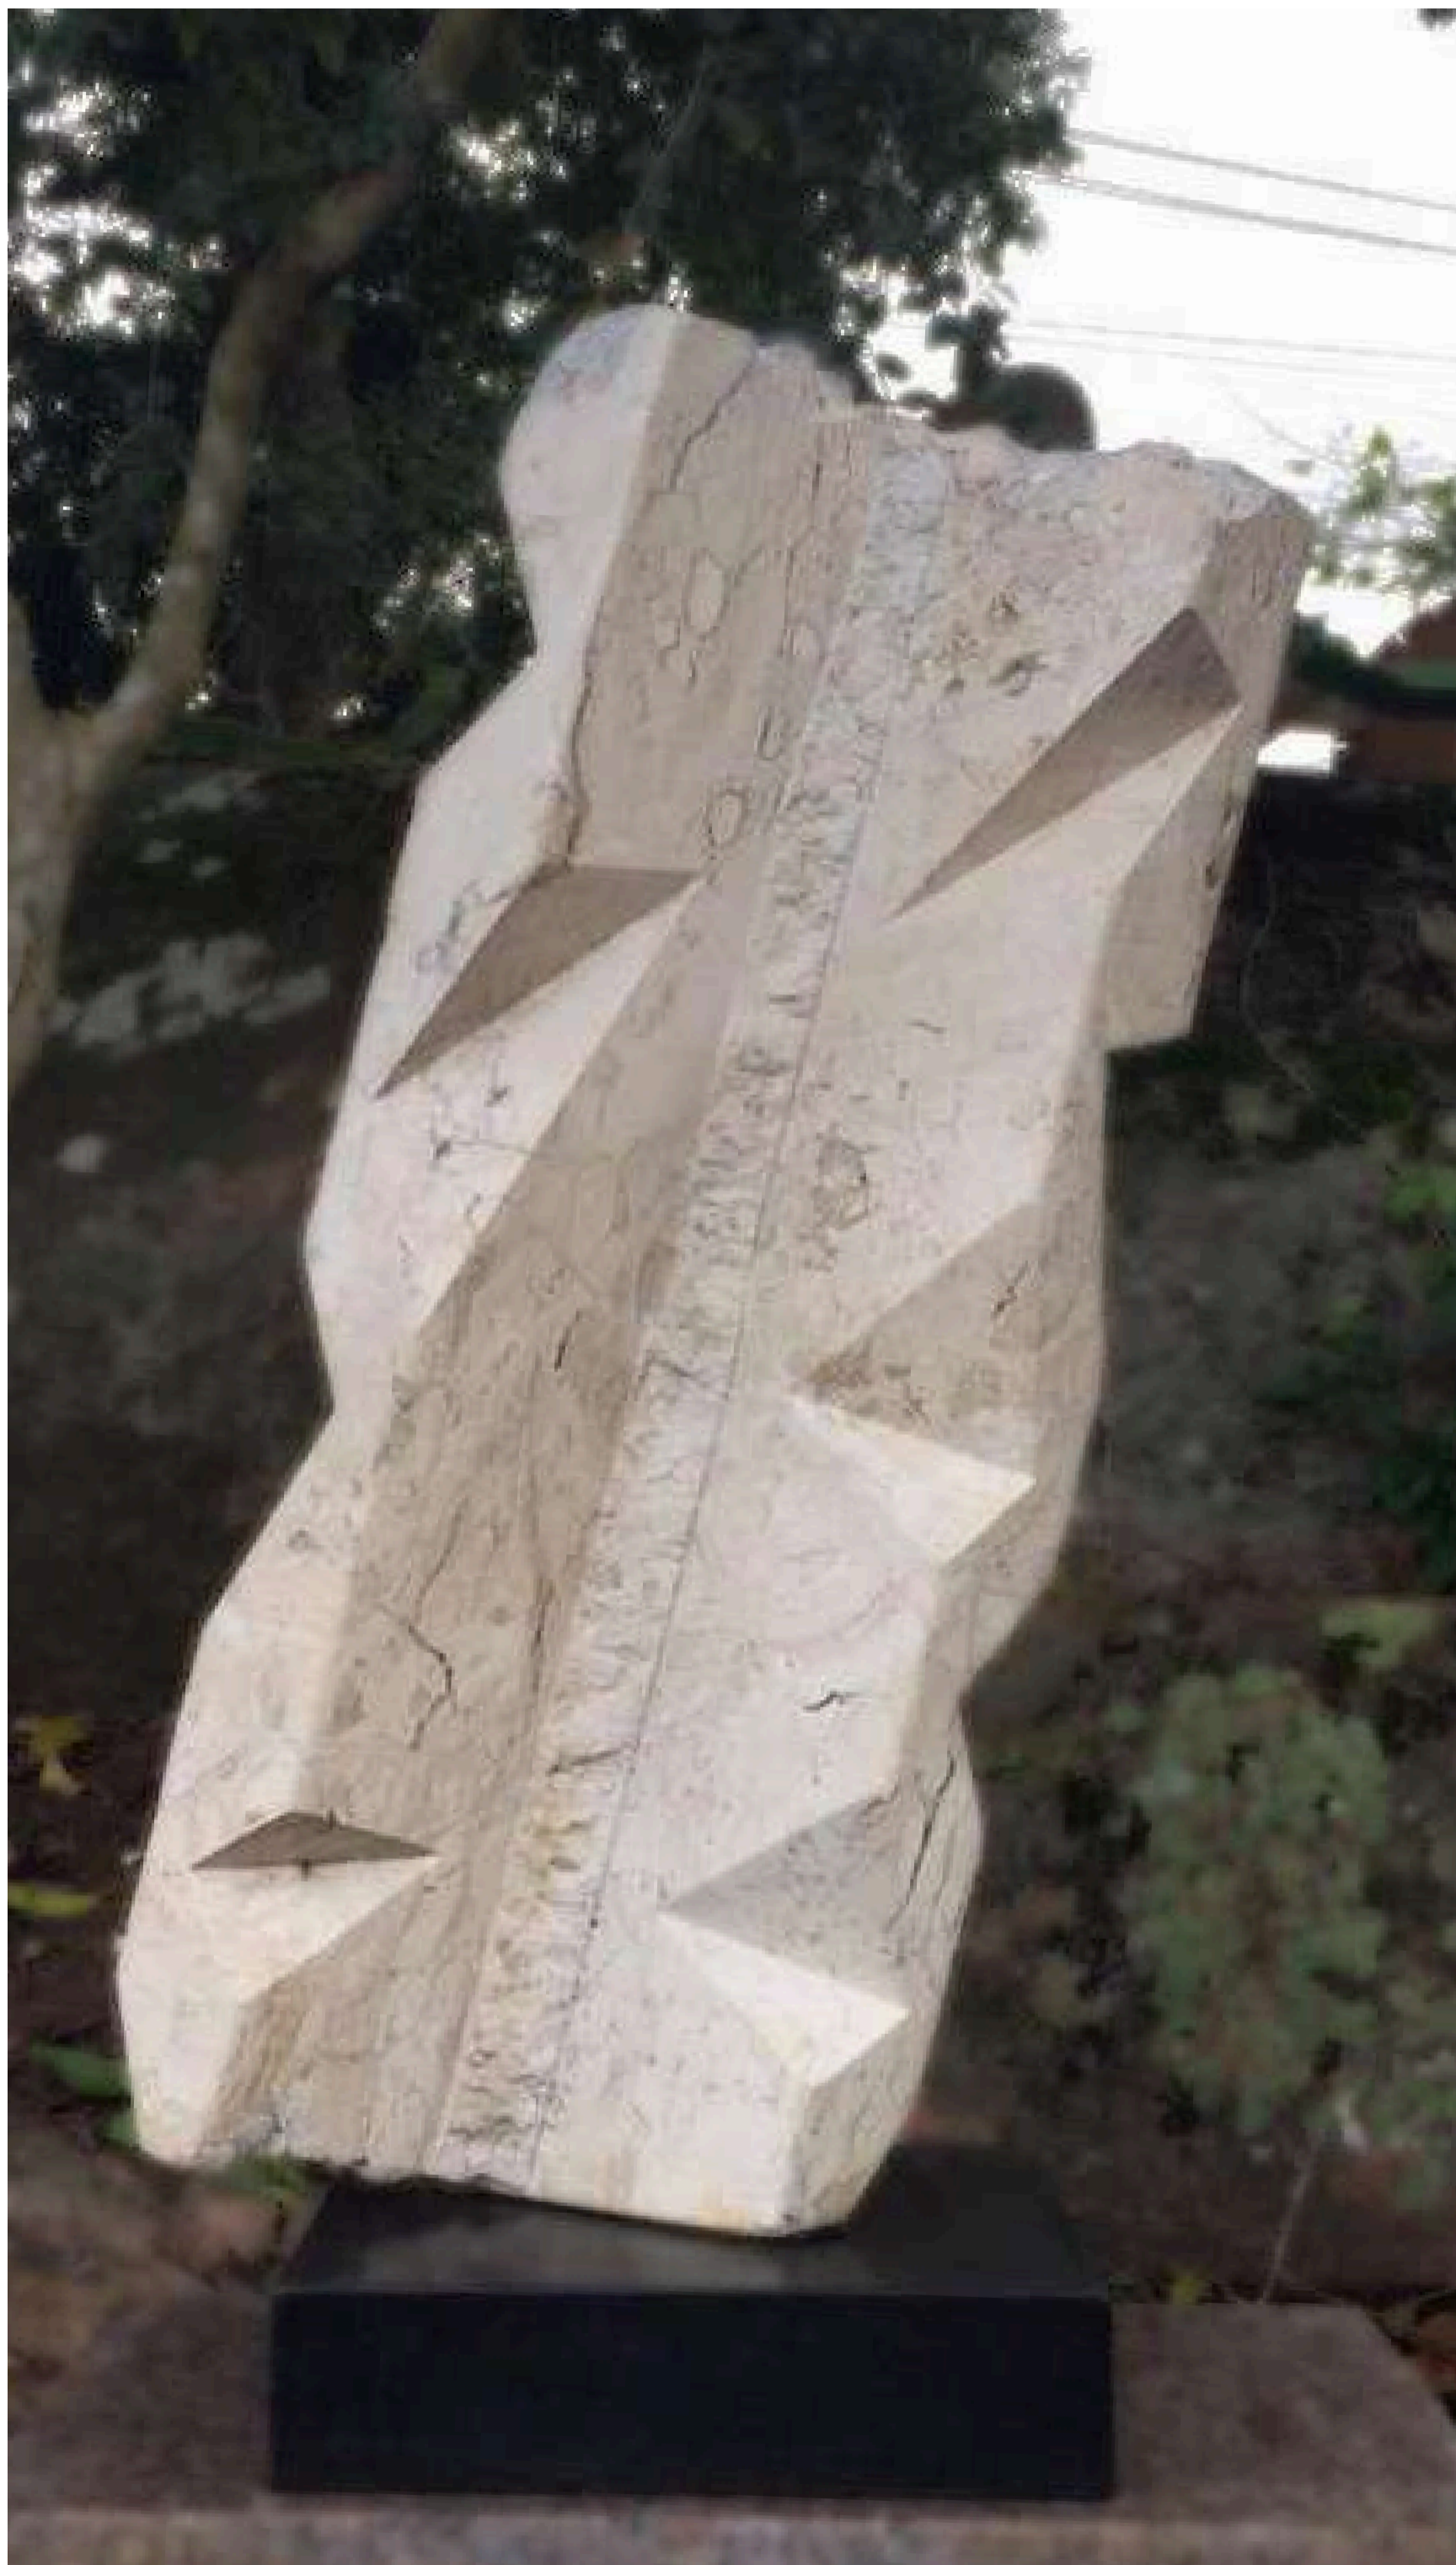

As dimensões incluem a base
(altura x largura x
profundidade).

Mãe África

Figurativa [Torso Feminino]

Basalto Preto Absoluto

149,5 x 41 x 38 cm

Mais imagens, clique [aqui](#).

Tivoli
Facetas
Mármore Travertino
90 x 50 x 25 cm
Mais imagens, clique [aqui](#).