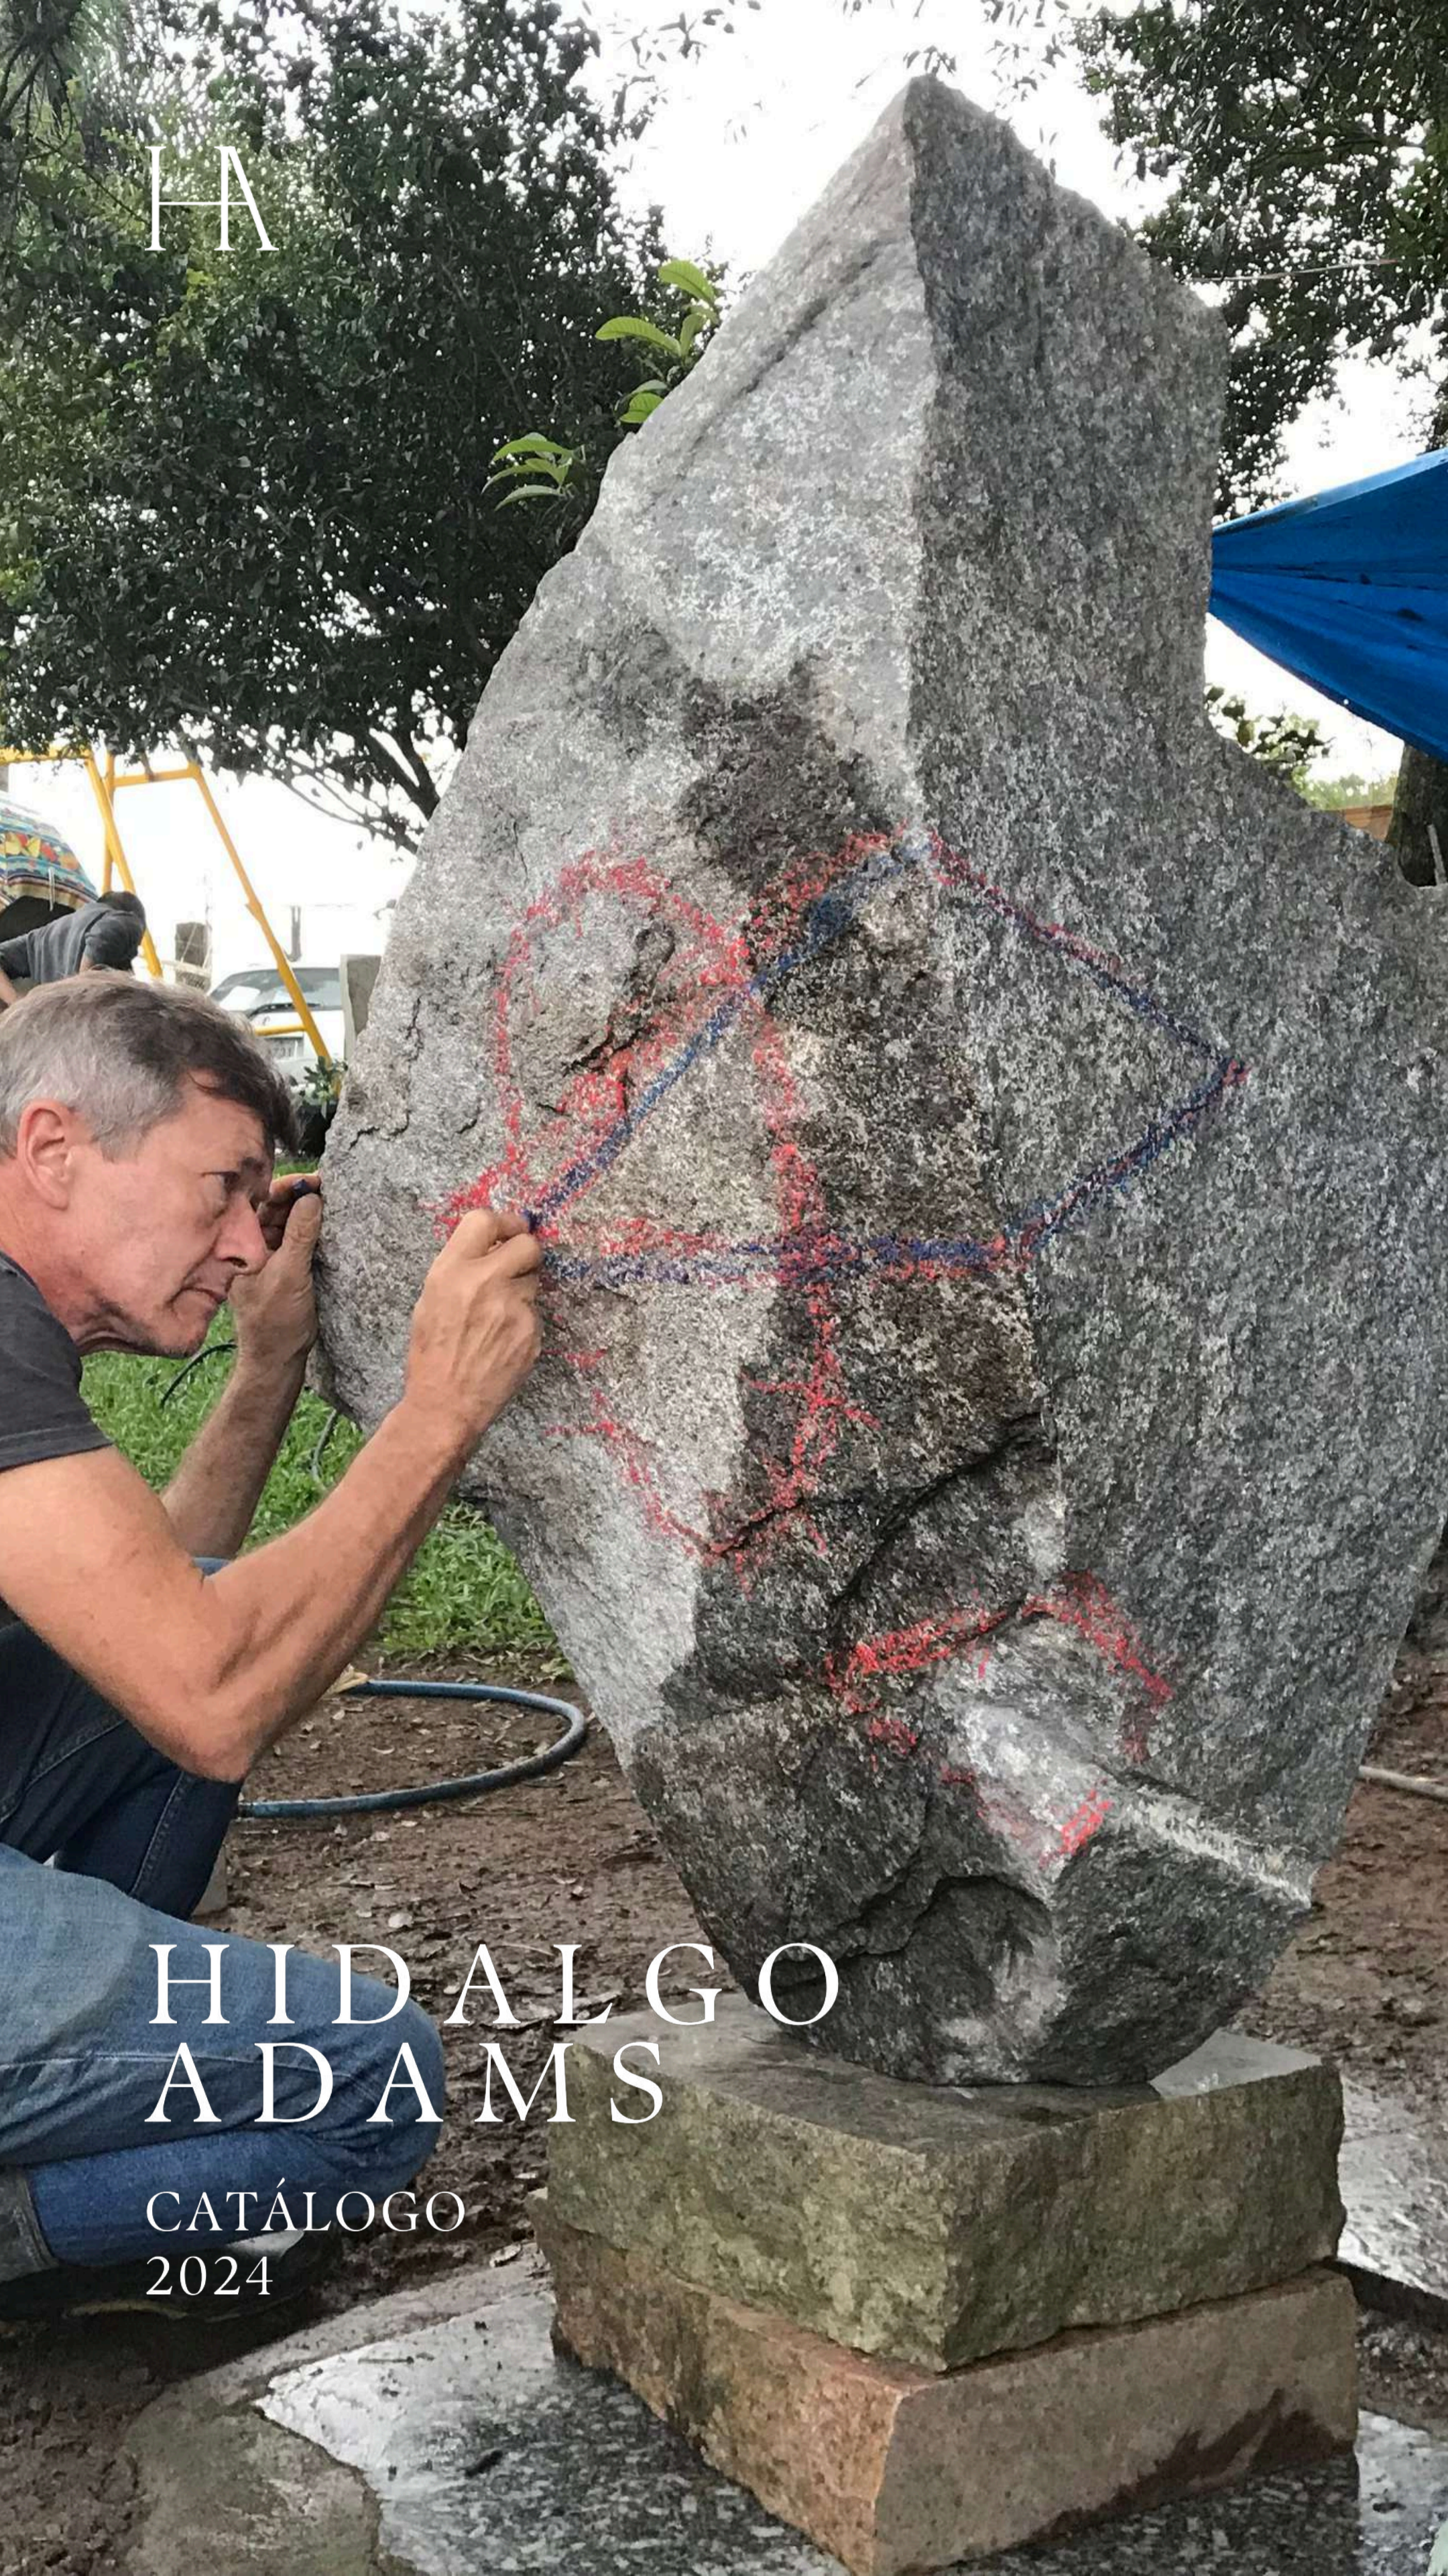

HA

HIDALGO
ADAMS

CATÁLOGO
2024

HA

Desde os seus oito anos, Hidalgo Adams já se aventurava no mundo da arte. Com os primeiros formões presenteados por seu pai, ele descobriu a madeira como o material para suas criações. O que começou como uma brincadeira logo se transformou em uma paixão de mais de 35 anos.

A trajetória de Hidalgo é marcada por uma constante evolução, visível na escolha dos materiais, no cuidado com os detalhes e na busca pela harmonia em suas esculturas.

Hoje, Hidalgo trabalha em seu ateliê na cidade de Porto Alegre, no Rio Grande do Sul, criando obras que encontram espaço em lares, empresas e coleções de clientes e amigos pelo Brasil e outros países.